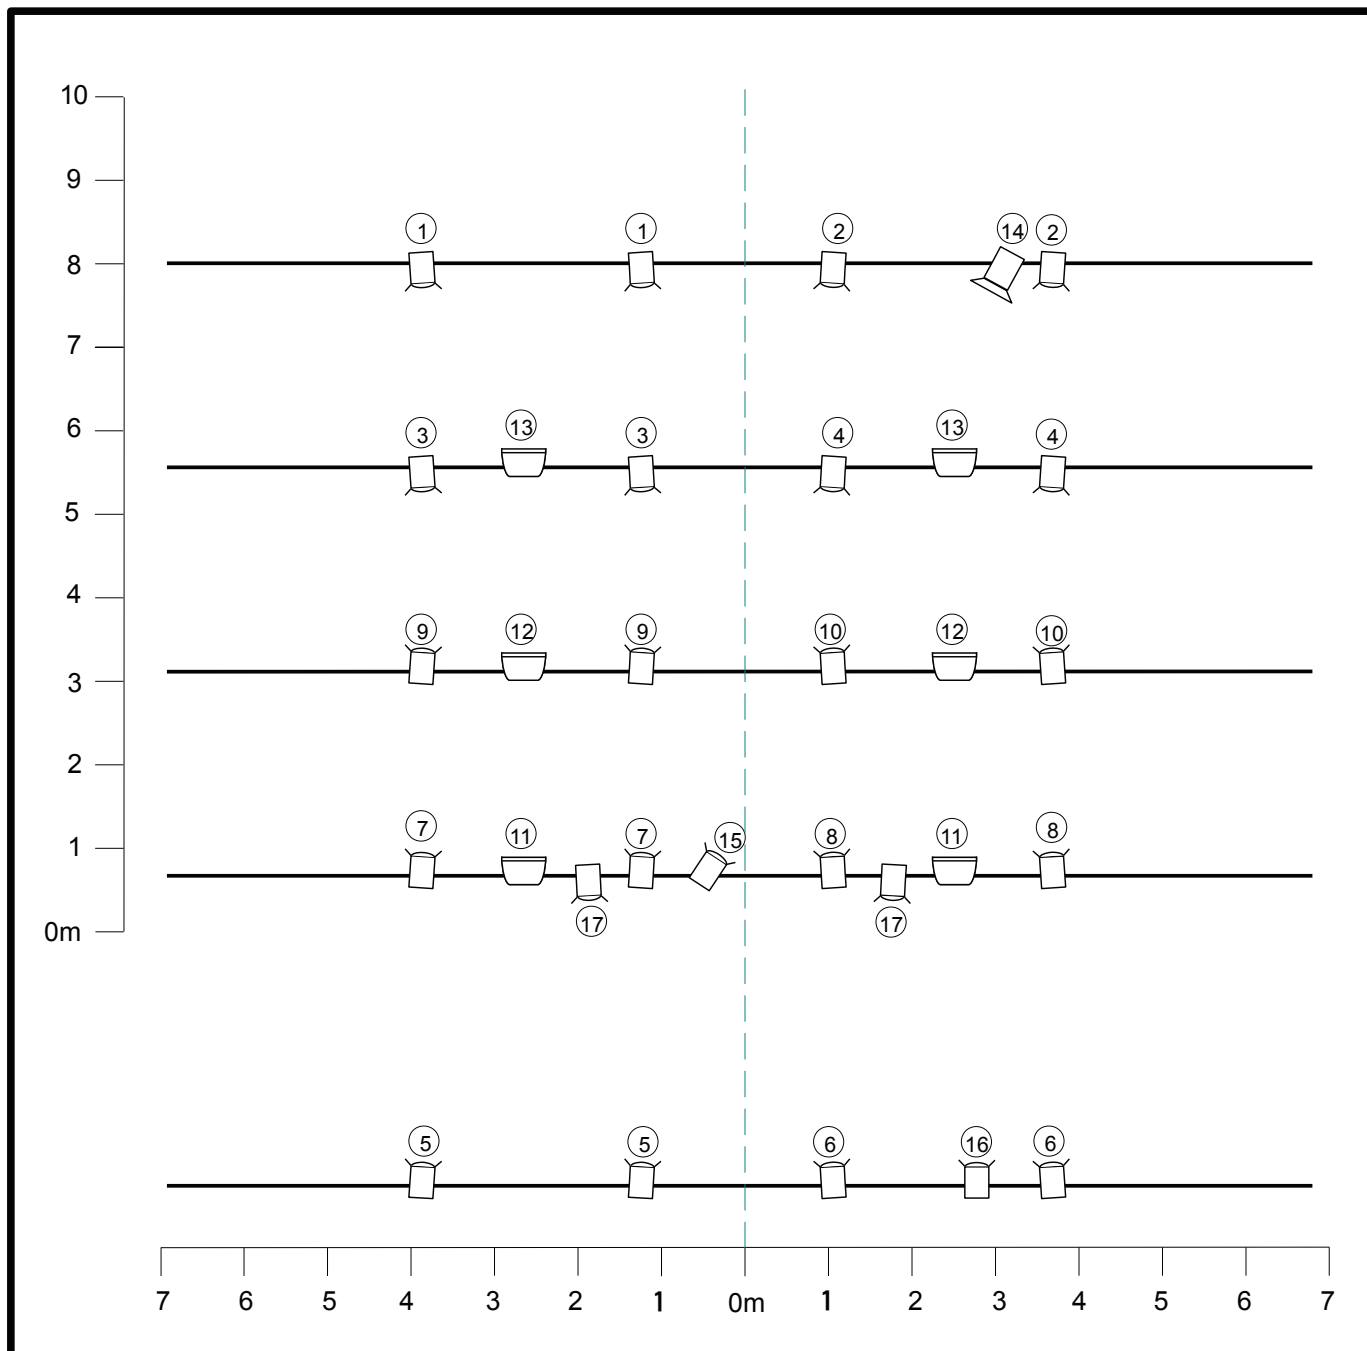

DIARI D'ACCIONS

necesidades técnicas

3

- 24 PC 1000W
- 6 PANORAMAS ASIMÉTRICOS 1000W
- 1 PC 2000W
- 18 CH DIMER 2000W